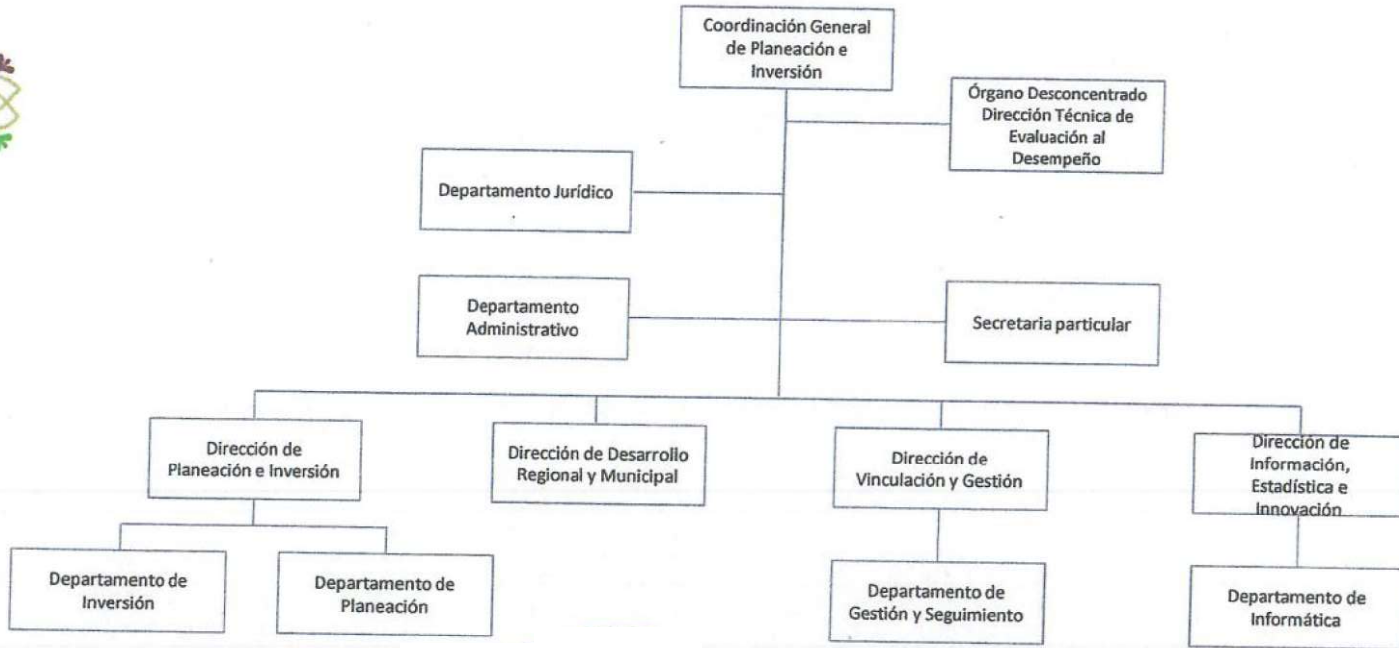

COORDINACIÓN GENERAL DE PLANEACIÓN E INVERSIÓN

ELABORA:
 JEFED DEPARTAMENTO ADMINISTRATIVO DE LA COORDINACIÓN GENERAL DE PLANEACIÓN E INVERSIÓN

REVISÓ:
 GIMENA LARA PÉREZ
 COORDINADORA GENERAL DE PLANEACIÓN E INVERSIÓN

VALIDA:
 CAMIRO VIVANCO CHEDRAUI
 OFICIAL MAYOR DE GOBIERNO

AUTORIZA:
 LORENA CUÉLLAR CORDERO
 GOBERNADORA DEL ESTADO DE TLAXCALA

Vo.Bo.
 ERÉNDIRA OLIMPIA COWA BRINDIS
 SECRETARIO DE LA FUNCIÓN PÚBLICA

OMG
 OFICINA MAYOR DE GOBIERNO